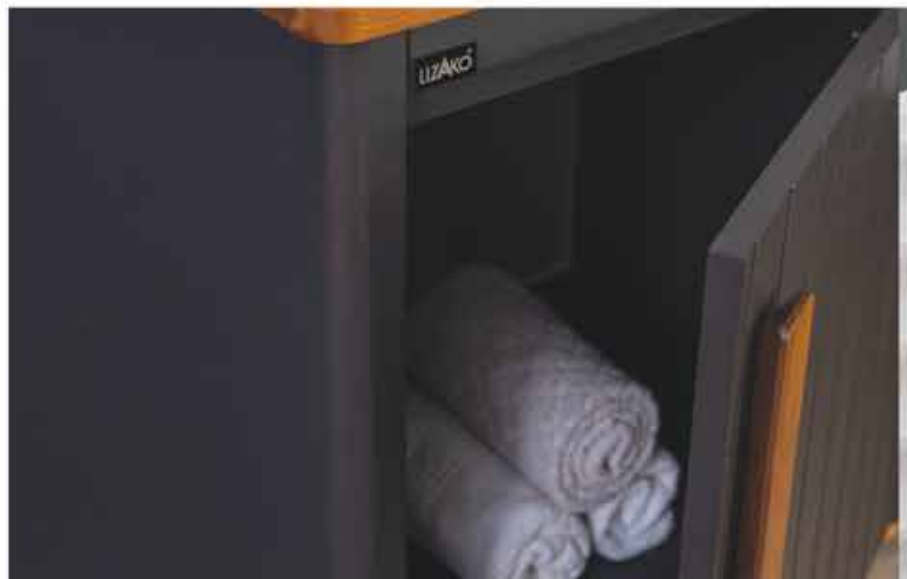

LIZAKO⁺

LIZAKO⁺

model

P34

Cabin size : 70 x 47
Mirror size : 60

LIZAKO⁺

model

P36

Cabin size : 60 x 48

Mirror size : 50 x 80

Box size : 25 x 80

LIZAKO⁺

model

P38

Cabin size : 60 x 45
Mirror size : 50 x 80

LIZAKO⁺