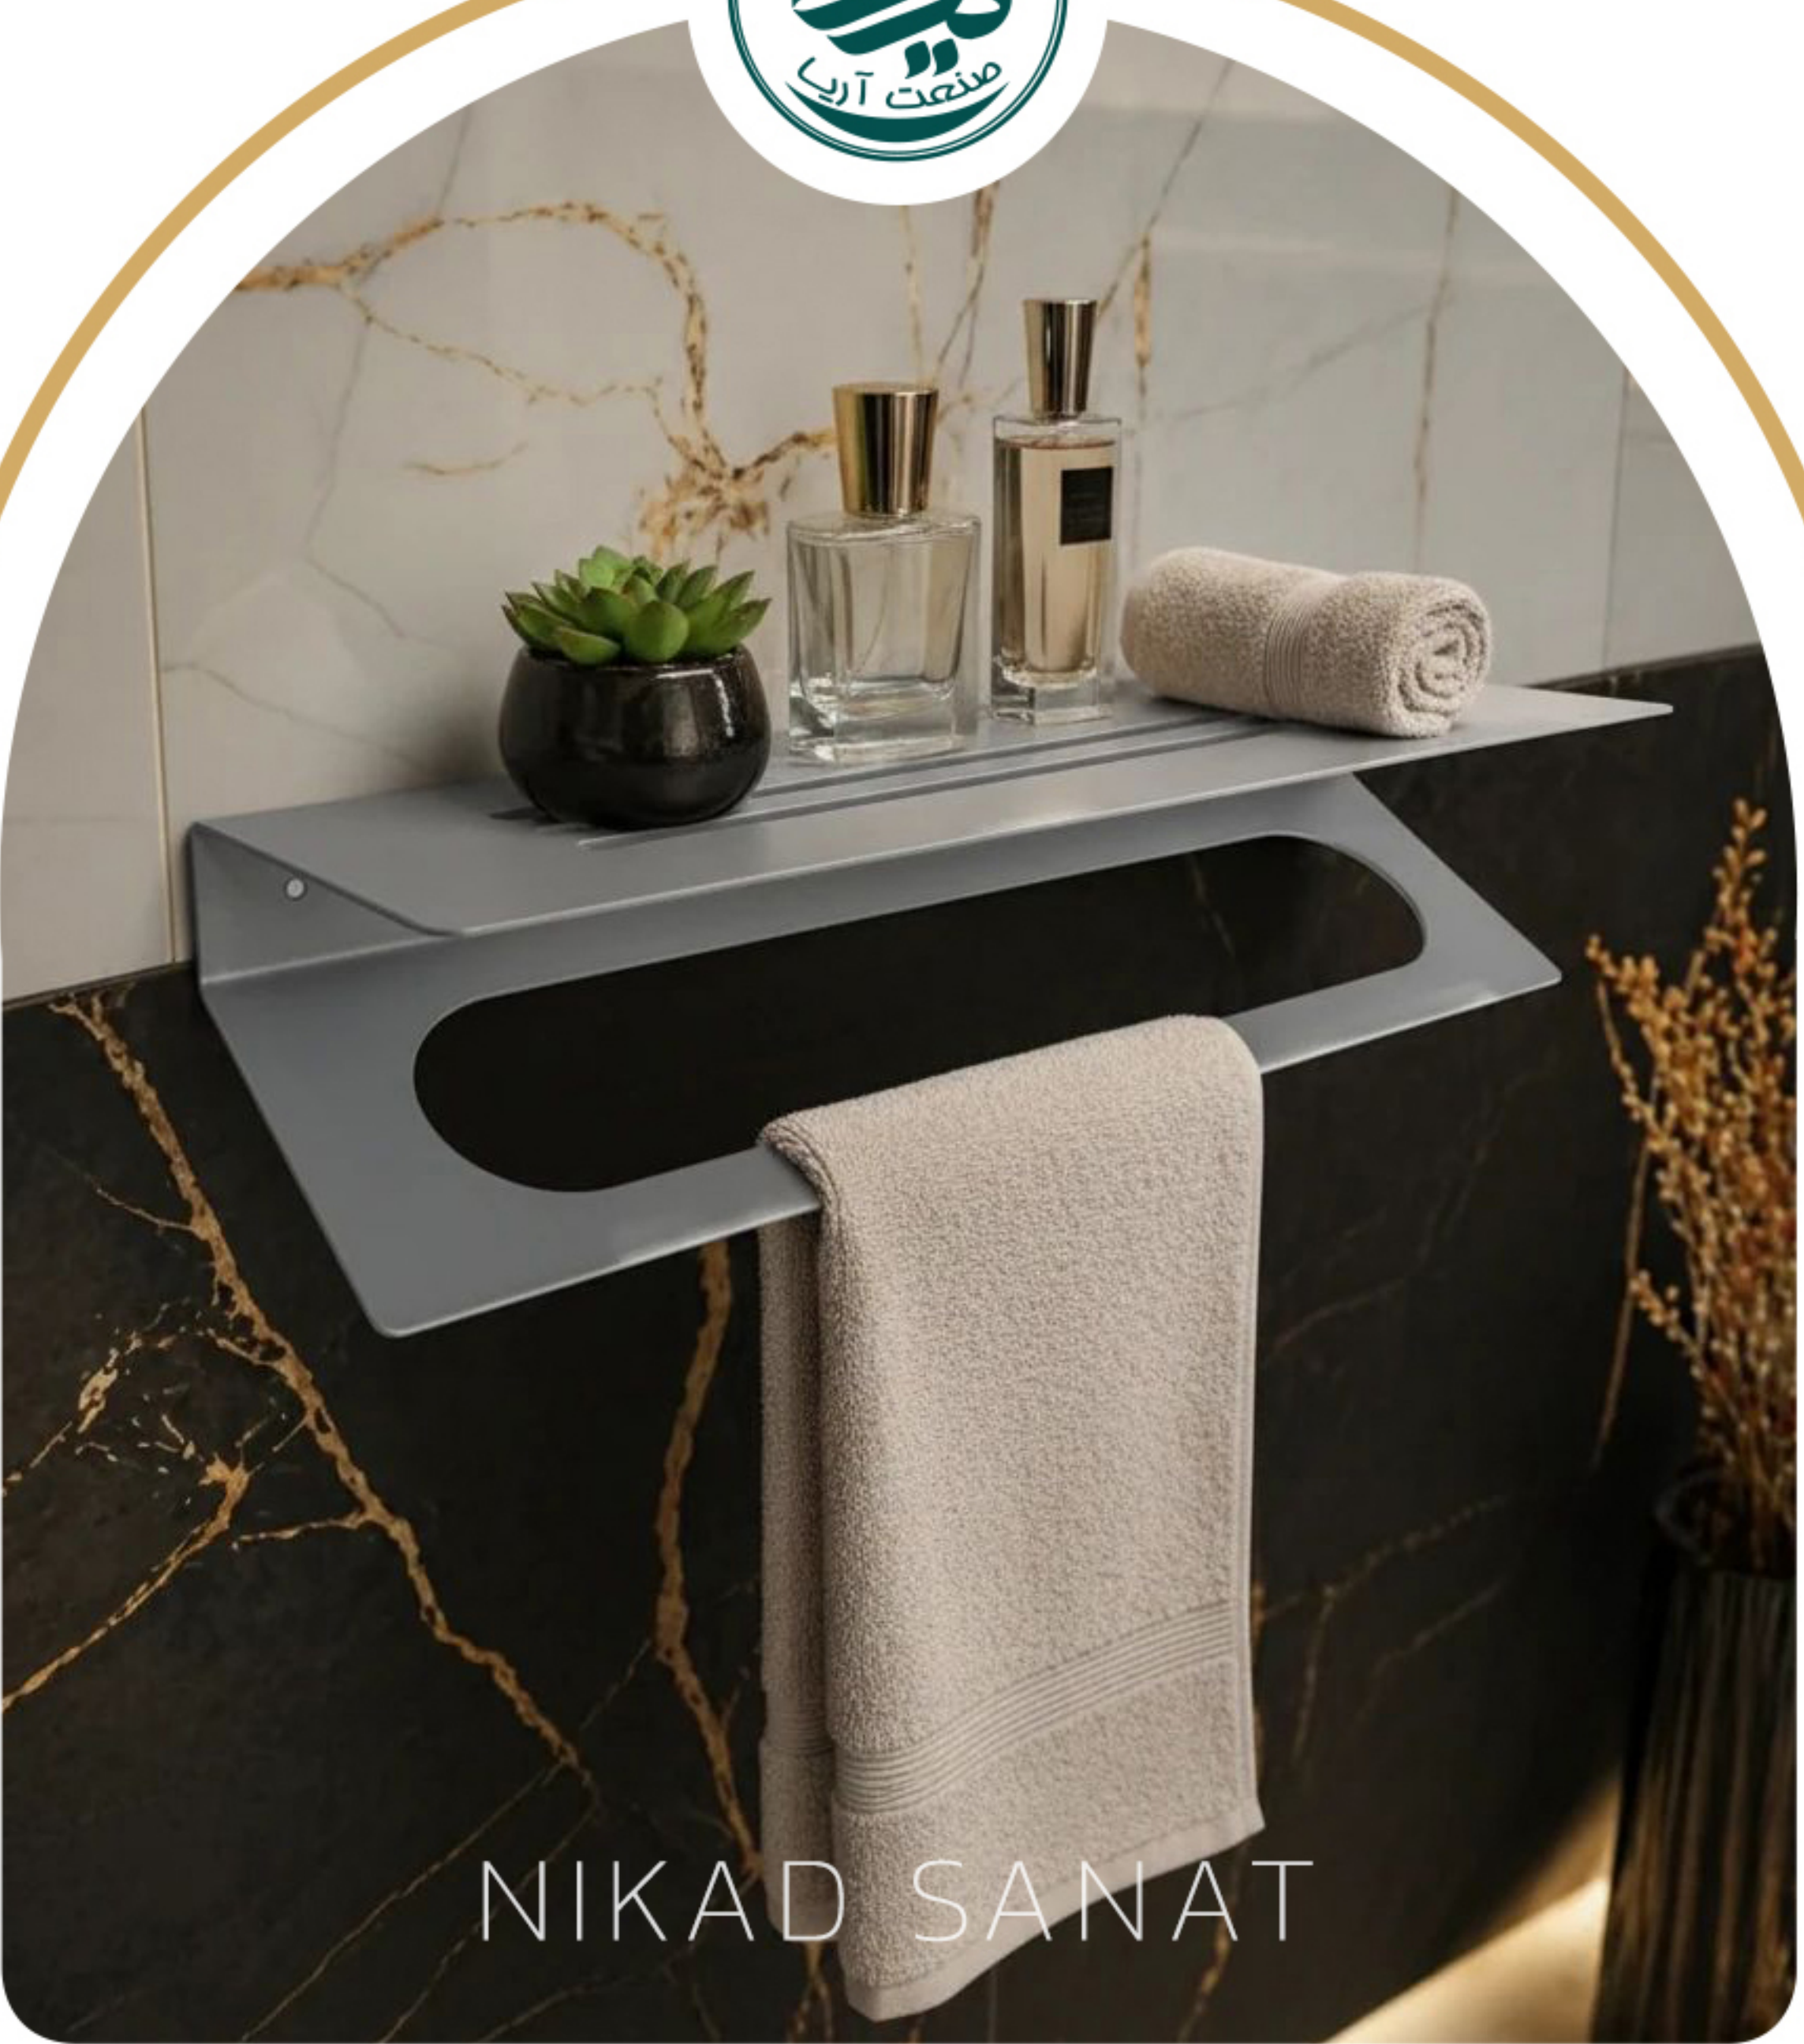

NIKAD SANAT

code 218 | ● مشکے
○ سفید
● طوسے

شلف جا حوله ای مدل هانا

ابعاد	40x10x7
وزن بدون کارتن	775
وزن با کارتن	887
Economic	749.000
استیل ۳۰۴	1.815.000