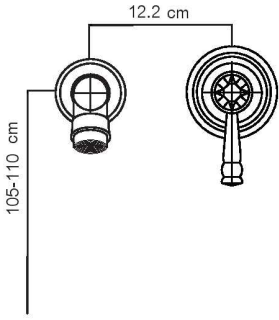

Shower mixer: C Box

Basin mixer: C Box

Chrome Shiny Gold Brushed Chrome Brushed Gold

BATH MIXER TYPE-4

دوش - تیب ع

**BASIN MIXER**

روشویے

**SHOWER MIXER**