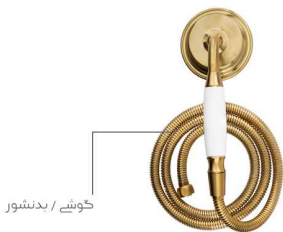

Bath mixer Type4: Diverter Box + Aplus Box

Shower mixer: C Box

Basin mixer: C Box

Chrome Shiny Gold Brushed Chrome Brushed Gold

کوئیے / بدنشور

وان برکن

پلیت دستہ

دستہ دایورتور