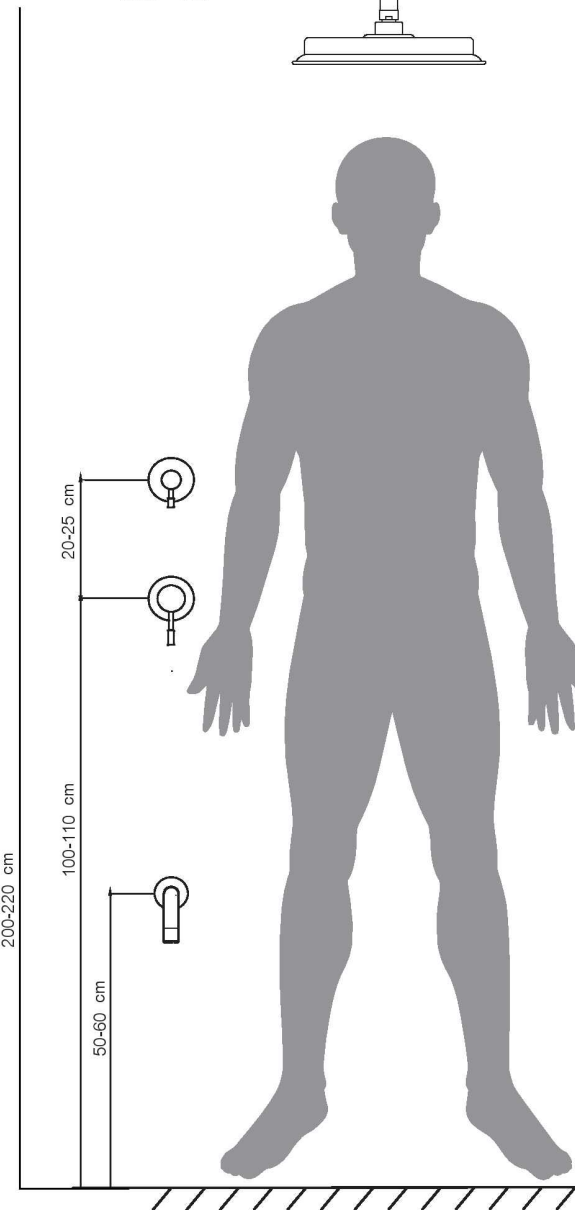

Built-in • Chrome

Bath mixer Type1: Aplus Box

Bath mixer Type2: Diverter Box + Aplus Box

Bath mixer Type3: Diverter Box + Aplus Box

Bath mixer Type4: Diverter Box + Aplus Box

Shower mixer: C Box

Basin mixer: C Box

BATH MIXER TYPE-4

دوش - تيب ع