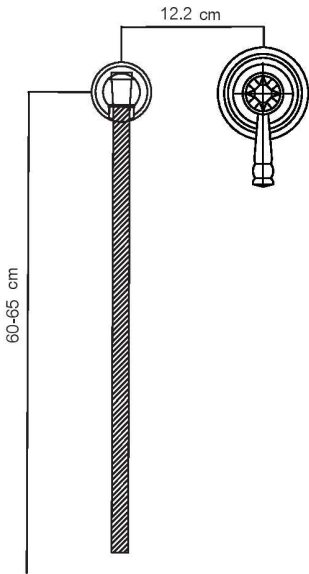

Shower mixer: C Box

Basin mixer: C Box

Chrome Shiny Gold Brushed Chrome Brushed Gold

BATH MIXER TYPE-4

دوش - تیب ع

**BASIN MIXER**

روشویے

**SHOWER MIXER**