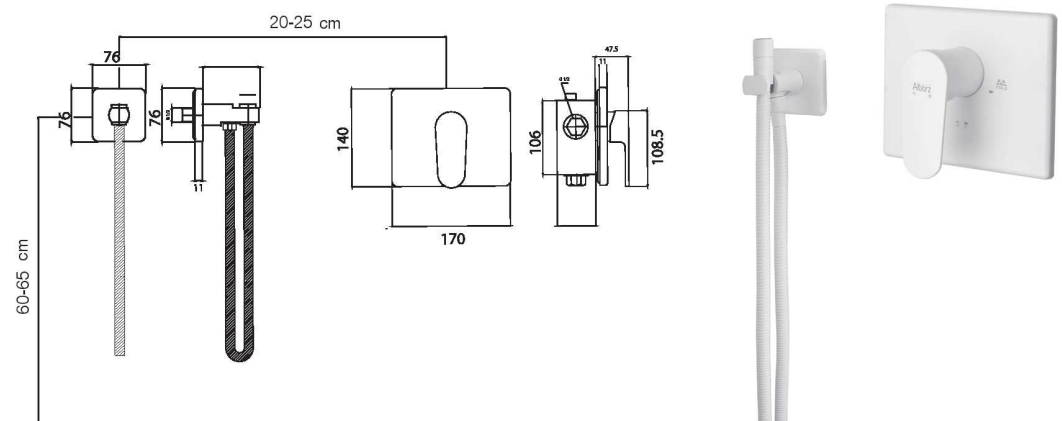

SHOWER MIXER

توالت