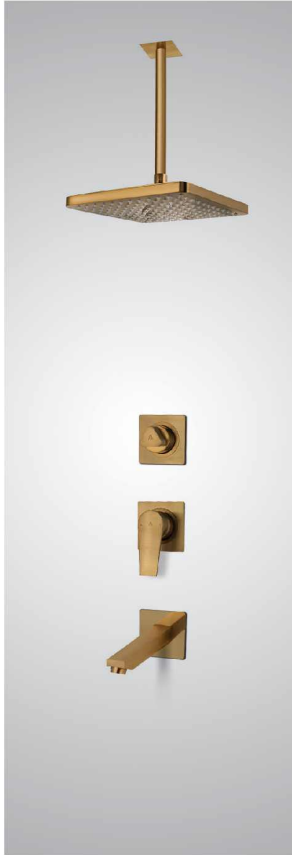

توالت

Built-in  
Shower mixer: C Box

BASIN MIXER

روشنوبی

Built-in  
Basin mixer: C Box

TYPE-1

دوش-تیپ ۱

Built-in  
Bath mixer Type1:  
Aplus Box