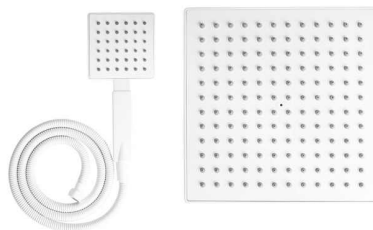

BATH MIXER TYPE-4

دوش - تیپ ۴