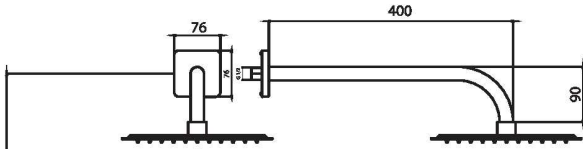

ABAZZ BASIN MIXER

روشویی