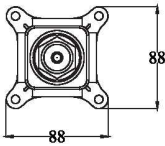

Diverter Box