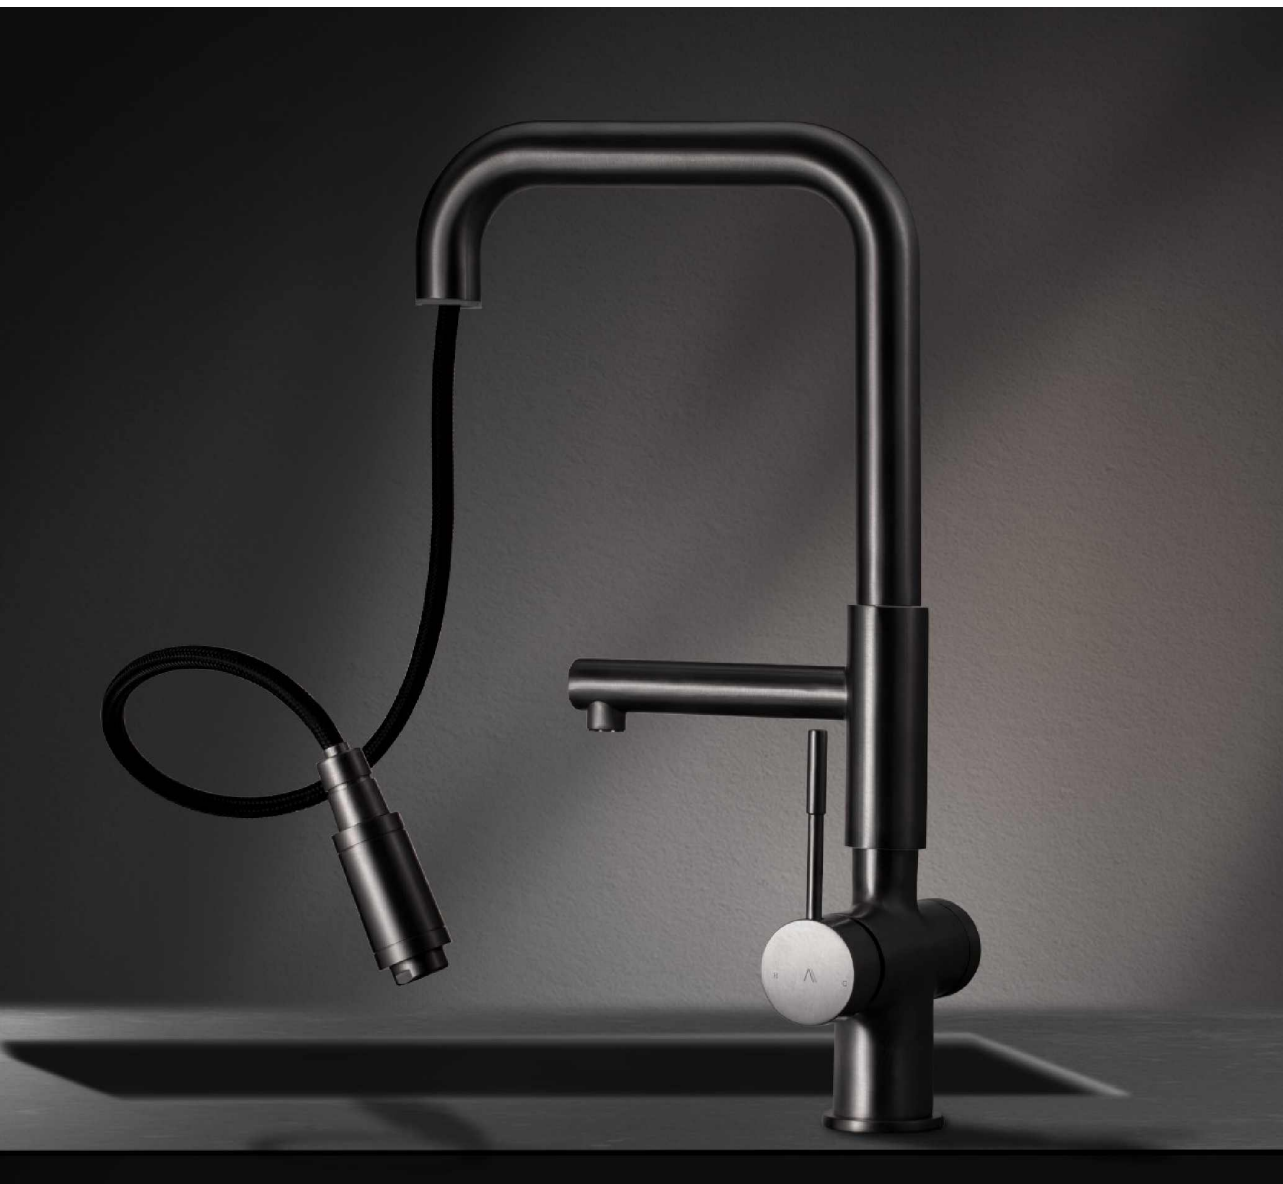

Chrome

Shiny gold

SILICONE SILVANA

سیلوانا سیلیکون - ظرفشویے فٹری

Brushed chrome

Brushed gold

Chrome

Shiny gold

 Brushed chrome

**TAYCAN**

تایکان - ظرفشویے دو منظره شوری

Single-lever pull-down kitchen faucet

2 in 1 pull-down kitchen faucet

Chrome Shiny Gold Brushed Chrome Brushed Gold White Matt Black Titanium Gun Metal