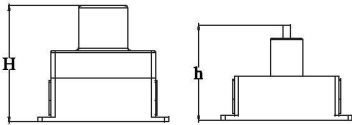

**SHOWER MIXER** توالٹ

Built-in  
Shower mixer: C Box

**BASIN MIXER** روشویے

Built-in  
Basin mixer: C Box

	H	h
C Box	139	132
A Plus Box	133	128
Diverter Box	110	92

TYPE-1

دوش-تیپ ۱

Built-in  
Bath mixer Type1:  
Aplus Box