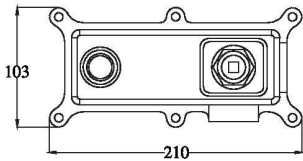

Bath mixer Type4: Diverter Box + Aplus Box

Shower mixer: C Box

Basin mixer: C Box

Diverter Box

A Plus Box

C Box

SHOWER MIXER

توالٹ