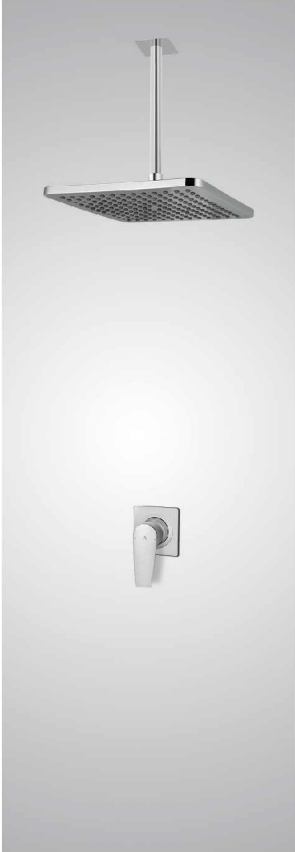

Bath mixer

سردوش سقفی

Bath mixer

سردوش دیواری

TYPE-1

دوش-تیپ ۱

Built-in
Bath mixer Type1:
Aplus Box

APLUS Box

TYPE-2

دوش-تیپ ۲

Built-in
Bath mixer Type2:
Diverter Box + Aplus Box

Diverter Box

APLUS Box

TYPE-3

دوش-تیپ ۳

Built-in
Bath mixer Type3:
Diverter Box + Aplus Box

Diverter Box

APLUS Box

TYPE-4

دوش-تیپ ۴

Built-in
Bath mixer Type4:
Diverter Box + Aplus Box

Diverter Box

APLUS Box