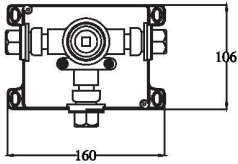

Built-in ● Chrome
Bath mixer Type1: A Box
Bath mixer Type2: B Box
Bath mixer Type3: B Box
Bath mixer Type4: B Box
Shower mixer: A Box
Basin mixer: A Box

A Box

B Box

	H	h
A Box	142	126
B Box	130	126

Built-in
Basin mixer:
A BOX

Built-in
Shower mixer:
A BOX

Built-in
Bath mixer Type1:
A BOX