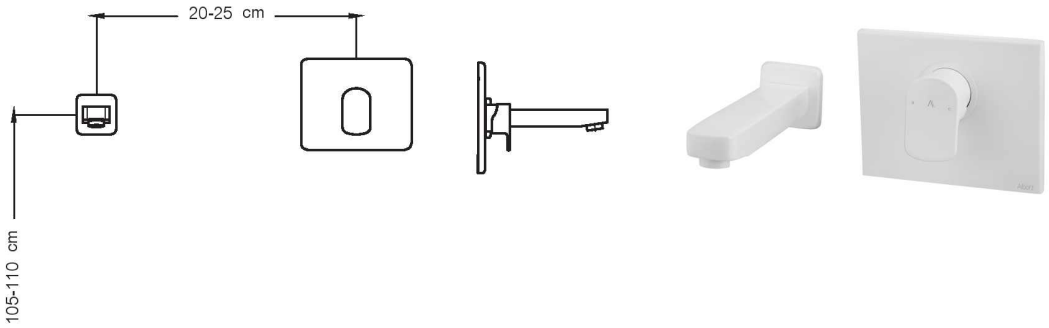

Basin mixer: A Box

BASIN MIXER

روشویی

SHOWER MIXER

توالت

A MODERN  
ALTERNATIVE  
MODEL  
WIZARD

WIZARD

ویزارد • بلک