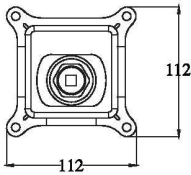

Bath mixer Type4: Diverter Box + Aplus Box

Shower mixer: C Box

Basin mixer: C Box

Diverter Box

A Plus Box

C Box

SHOWER MIXER

توالٹ