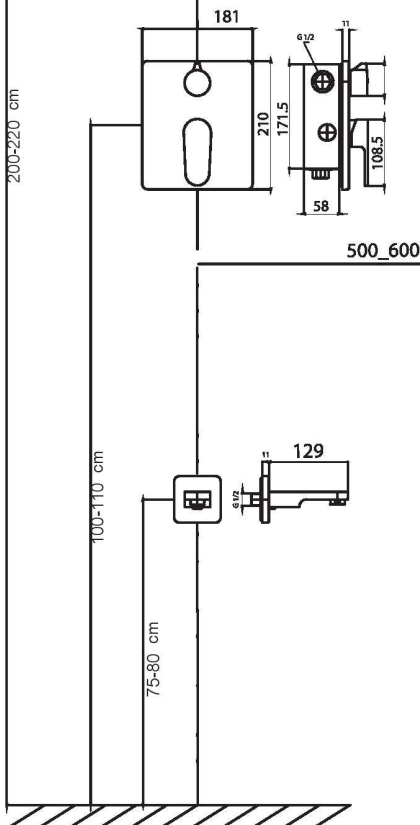

ABAZZ SHOWER MIXER

توالت