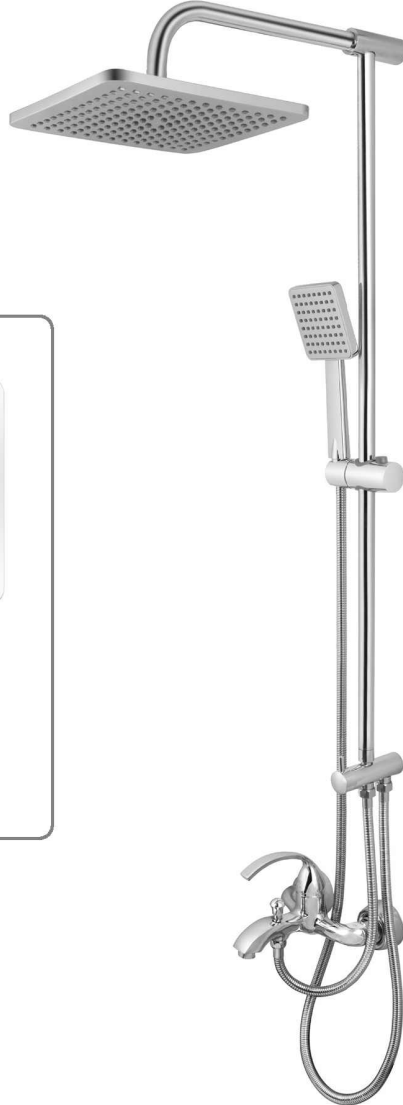

2 in 1 Shower set

لولہ برنجے

کاشندہ مصرف آب (مخلوط آب و هوا)

سردوش و گوشے باز شونده

Chrome Shiny Gold Brushed Chrome

 Shiny gold

 Chrome

 Brushed gold

 Brushed chrome

Size: Overhead shower: 250x250 mm  
2 in 1 Shower set

White

Matt black

**EASY CLEAN** Chrome

Size:Overhead shower: Diameter 250 mm  
ایزی کلین - رسوب زدا

**APADANA** Chrome

Size:Overhead shower: Diameter 250 mm  
آپادانا

**APADANA** Shiny gold

Size:Overhead shower: Diameter 250 mm  
آپادانا

**UNICA** Shiny gold

یونیکا چهارحالتنه

**UNICA** Chrome

یونیکا چهارحالتنه

**NILA** White

Size:Overhead shower: Diameter 250 mm  
نیلا

Size: Overhead shower: Diameter 250 mm  
2 in 1 Shower set

**Brushed gold**

**Brushed chrome**

**Shiny gold**

Size: Overhead shower: Diameter 250 mm  
2 in 1 Shower set

Chrome Shiny Gold Brushed Chrome Brushed Gold