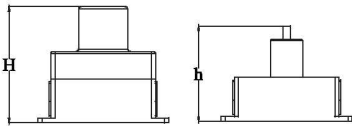

Bath mixer Type4: Diverter Box + Aplus Box

Shower mixer: C Box

Basin mixer: C Box

Diverter Box

A Plus Box

C Box

SHOWER MIXER

توالٹ