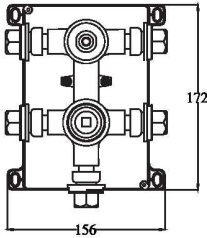

A Box

B Box

	H	h
A Box	142	126
B Box	130	126

BASIN MIXER روشوے

Built-in  
 Basin mixer:  
 A BOX

SHOWER MIXER توالت

Built-in  
 Shower mixer:  
 A BOX

TYPE-1 دوش-تیپا