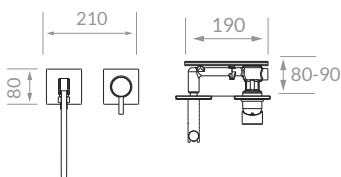

KARINA

Shower, Bidet, and Basin Mixer

- دسته انحراف جریان 4 حالت، ارائه دهنده 2 عملکرد برای سردوش
- نگهدارنده دوش دستی از جنس برنج
- دوش دستی از جنس ABS
- وان پرکن از جنس برنج
- صفحات دیواری دکوراتیو از جنس استیل ضد زنگ 304 به ضخامت 1.5 میلی متر
- بدنه مخفی از جنس برنج
- براکت نصب پنهان از جنس استیل ضد زنگ 304
- قابل سفارشی سازی با سردوش های دو عملکردی