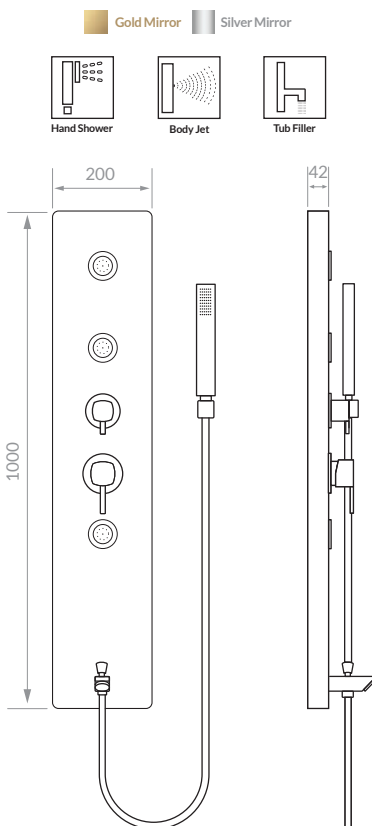

FLORA

- بدنه پنل استیل ضدزنگ 304 با ضخامت 1.5 میلی‌متر
- دسته انحراف جریان 4 حالت، ارائه‌دهنده 2 عملکرد برای سردوش
- جت‌های ماساژور
- وان پرکن
- دوش دستی
- شیرآلات تغییردهنده جریان و میکسر از جنس برنج
- ساختار نصب از جنس استنلس استیل 304
- اتصالات از جنس برنج