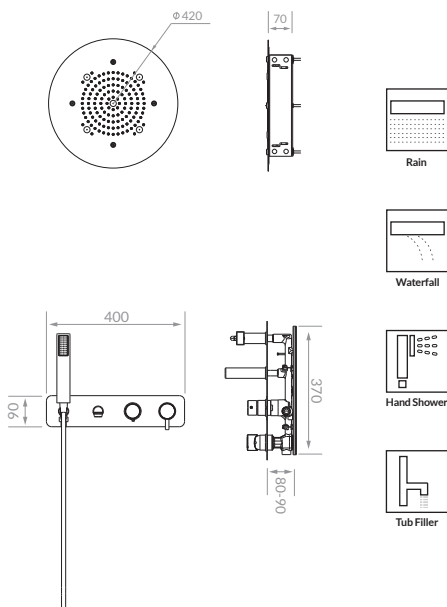

ARNIKA+VINA

- بدنه‌ی از جنس استیل ضد زنگ 304 با ضخامت 2 میلی‌متر
- آبریز بارانی
- مه‌پاش
- اتصالات از جنس برنج
- کلیه قطعات با قابلیت رسوب زدایی
- قابل نصب بر روی انواع سقف‌ها

- دسته انحراف جریان 4 حالت، ارائه‌دهنده 2 عملکرد برای سردوش
- نگهدارنده دوش دستی از جنس برنج
- دوش دستی از جنس ABS
- وان پرکن از جنس برنج
- قاب دیواری دکوراتیو از جنس استیل ضد زنگ 304 به ضخامت 1.5 میلی‌متر
- بدنه مخفی از جنس برنج
- براکت نصب پنهان از جنس استیل ضد زنگ 304
- قابل سفارشی‌سازی با سردوش‌های دو عملکردی

Gold Mirror
 Silver Mirror