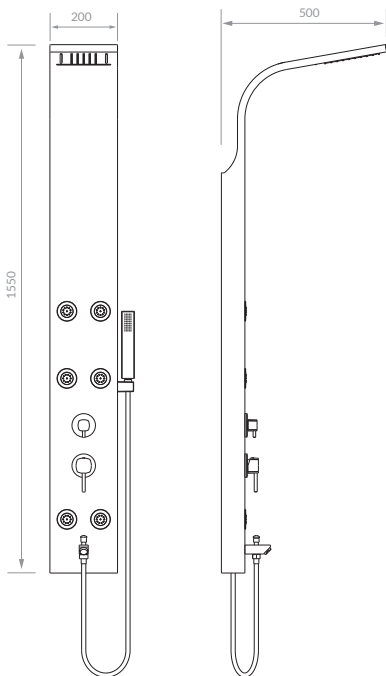

- بدنه پنل استیل ضدزنگ 304 با ضخامت 1 میلی متر
- آبریز آبشاری
- آبریز بارانی
- LED بدون نیاز به برق
- جت های ماساژور
- دارای وان پرکن
- دوش دستی
- شلنگ انعطاف پذیر از جنس استیل ضد زنگ 304
- شیرآلات تغییردهنده جریان و میکسر از جنس برنج
- کلیه قطعات با قابلیت رسوب زدایی
- سطح صاف و آسان برای تمیز کردن
- طراحی نصب آسان

Gold Mirror   Rose Gold

Rain

Hand Shower

Body Jet

Waterfall

Tub Filler