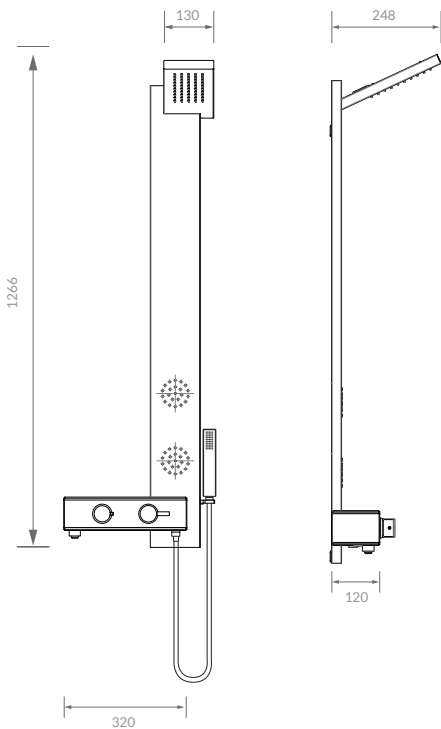

LUNA

- بدنه‌ی پنل از جنس استیل ضد زنگ 304 با ضخامت 0.7 میلی‌متر
- دارای آبریز بارانی
- دارای جت‌های ماساژور
- دارای شلف شامپو
- دارای وان پرکن
- دارای دوش دستی
- طراحی نصب آسان
- شلنگ انعطاف‌پذیر از جنس استیل ضد زنگ 304
- شیرآلات تغییردهنده جریان و میکسر از جنس برنج
- کلیه قطعات با قابلیت رسوب زدایی
- طراحی نصب آسان

Silver Mirror Black Mirror