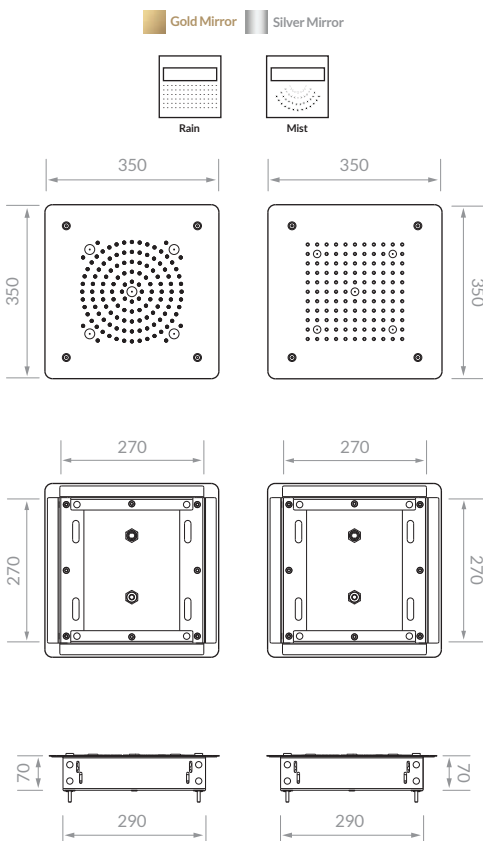

- بدنه‌ی از جنس استیل ضد زنگ 304 با ضخامت 2 میلی‌متر
- آبریز بارانی
- مه‌پاش
- اتصالات از جنس برنج
- کلیه قطعات با قابلیت رسوب زدایی
- قابل نصب بر روی انواع سقف‌ها