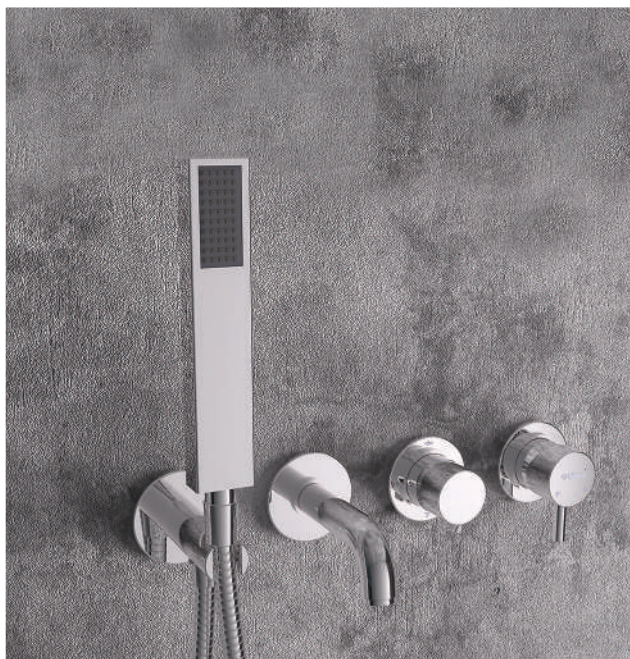

# ARNIKA

Shower, Bidet, and Basin Mixer

- دسته انحراف جریان 4 حالت، ارائه دهنده 2 عملکرد برای سردوش
- نگهدارنده دوش دستی از جنس برنج
- دوش دستی از جنس ABS
- وان پرکن از جنس برنج
- قاب دیواری دکوراتیو از جنس استیل ضد زنگ 304 به ضخامت 1.5 میلی متر
- بدنه مخفی از جنس برنج
- براکت نصب پنهان از جنس استیل ضد زنگ 304
- قابل سفارشی سازی با سردوش های دو عملکردی

- دسته انحراف جریان 4 حالت، ارائه دهنده 2 عملکرد برای سردوش
- نگهدارنده دوش دستی از جنس برنج
- دوش دستی از جنس ABS
- وان پرکن از جنس برنج
- حلقه دیواری دکوراتیو از جنس استیل ضد زنگ 304 به ضخامت 1.5 میلی متر
- بدنه مخفی از جنس برنج
- براکت نصب پنهان از جنس استیل ضد زنگ 304
- قابل سفارشی سازی با سردوش های دو عملکردی