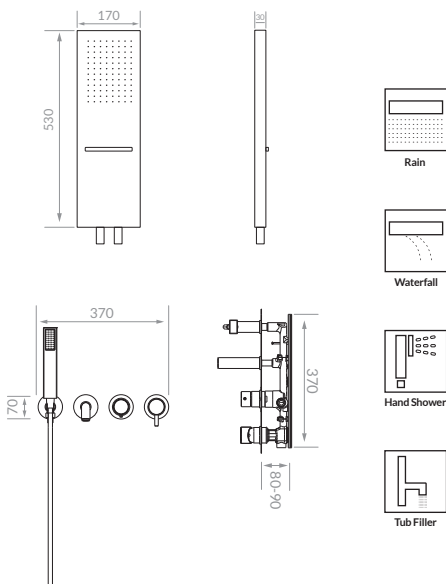

RONIKA+KARMEN

- بدنه‌ی از جنس استیل ضد زنگ 304 با ضخامت 1 میلی‌متر
- آبریز بارانی
- آبریز آبشاری
- کلیه قطعات با قابلیت رسوب زدایی
- براکت‌های نصب به ضخامت 2 میلی‌متر
- اتصالات از جنس برنج

- دسته انحراف جریان 4 حالت، ارائه‌دهنده 2 عملکرد برای سردوش
- نگهدارنده دوش دستی از جنس برنج
- دوش دستی از جنس ABS
- وان پرکن از جنس برنج
- حلقه دیواری دکوراتیو از جنس استیل ضد زنگ 304 به ضخامت 1.5 میلی‌متر
- بدنه مخفی از جنس برنج
- براکت نصب پنهان از جنس استیل ضد زنگ 304
- قابل سفارشی‌سازی با سردوش‌های دو عملکردی

Gold Mirror
 Silver Mirror