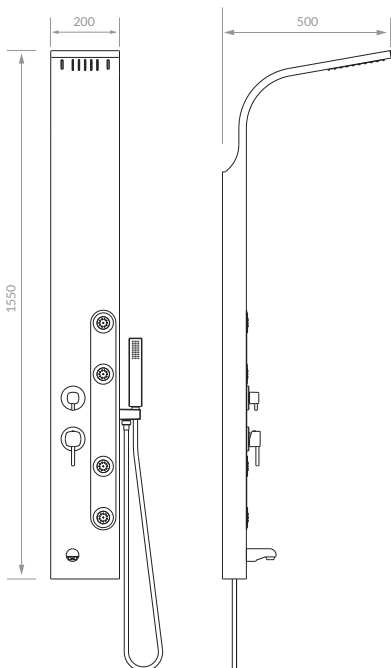

# VENUS

- بدنه پنل استیل ضد زنگ 304 با ضخامت 1 میلی متر
- آبریز بارانی
- LED بدون نیاز به برق
- جت های ماساژور
- وان پرکن
- دوش دستی
- شلنگ انعطاف پذیر از جنس استیل ضد زنگ 304
- شیرآلات تغییر دهنده جریان و میکسر از جنس برنج
- کلیه قطعات با قابلیت رسوب زدایی
- سطح صاف و آسان برای تمیز کردن
- طراحی نصب آسان