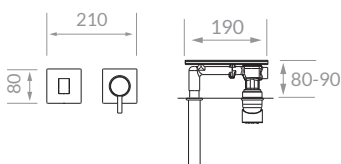

KARINA

Shower, Bidet, and Basin Mixer

- دسته انحراف جریان 4 حالت، ارائه دهنده 2 عملکرد برای سردوش
- نگهدارنده دوش دستی از جنس برنج
- دوش دستی از جنس ABS
- وان پرکن از جنس برنج
- صفحات دیواری دکوراتیو از جنس استیل ضد زنگ 304 به ضخامت 1.5 میلی متر
- بدنه مخفی از جنس برنج
- براکت نصب پنهان از جنس استیل ضد زنگ 304
- قابل سفارشی سازی با سردوش های دو عملکردی