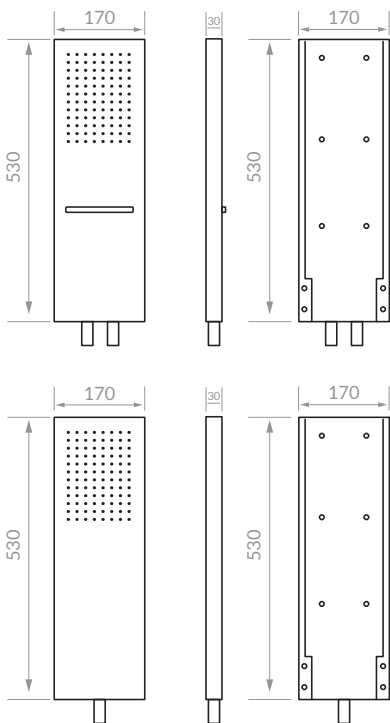

# KARMEN

- بدنه‌ی از جنس استیل ضد زنگ 304 با ضخامت 1 میلی‌متر
- آبریز بارانی
- آبریز آبشاری
- کلیه قطعات با قابلیت رسوب زدایی
- براکت‌های نصب به ضخامت 2 میلی‌متر
- اتصالات از جنس برنج

Gold Mirror
  Silver Mirror
  Black & Gold
  Black