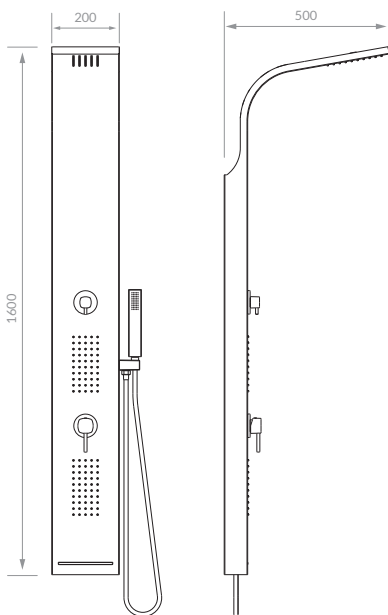

■ Gold Mirror ■ White & Gold ■ Black & Gold

Rain

Hand Shower

Body Jet

Tub Filler

MARINO

[www.librahome.co](http://www.librahome.co)

- بدنه پنل استیل ضدزنگ 304 با ضخامت 1 میلی‌متر
- آبریز آبشاری
- آبریز بارانی
- LED بدون نیاز به برق
- جت‌های ماساژور
- دوش دستی
- شلنگ انعطاف‌پذیر از جنس استیل ضد زنگ 304
- شیرآلات تغییردهنده جریان و میکسر از جنس برنج
- کلیه قطعات با قابلیت رسوب زدایی
- سطح صاف و آسان برای تمیز کردن
- طراحی نصب آسان