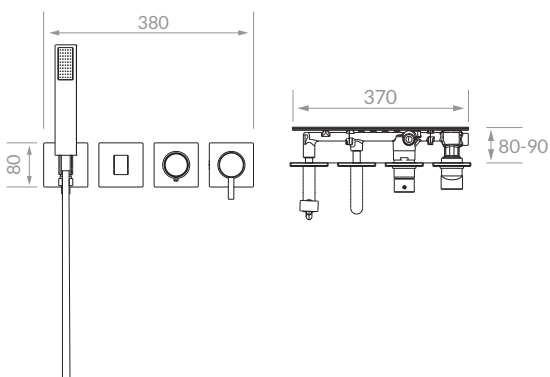

# KARINA

Shower, Bidet, and Basin Mixer

- دسته انحراف جریان 4 حالت، ارائه دهنده 2 عملکرد برای سردوش
- نگهدارنده دوش دستی از جنس برنج
- دوش دستی از جنس ABS
- وان پرکن از جنس برنج
- صفحات دیواری دکوراتیو از جنس استیل ضد زنگ 304 به ضخامت 1.5 میلی متر
- بدنه مخفی از جنس برنج
- براکت نصب پنهان از جنس استیل ضد زنگ 304
- قابل سفارشی سازی با سردوش های دو عملکردی