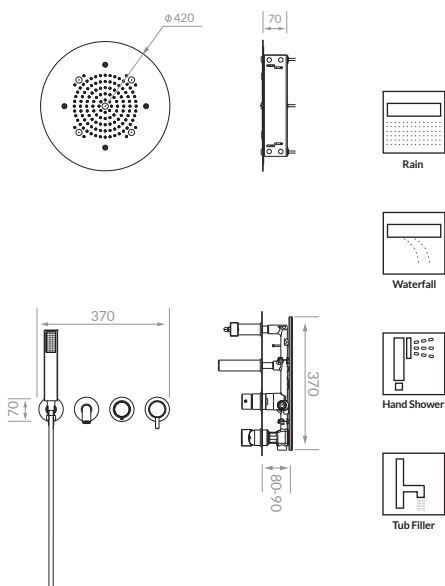

- بدنه‌ی از جنس استیل ضد زنگ 304 با ضخامت 2 میلی‌متر
- آبریز بارانی
- مه‌پاش
- اتصالات از جنس برنج
- کلیه قطعات با قابلیت رسوب زدایی
- قابل نصب بر روی انواع سقف‌ها

- دسته انحراف جریان 4 حالت، ارائه‌دهنده 2 عملکرد برای سردوش
- نگهدارنده دوش دستی از جنس برنج
- دوش دستی از جنس ABS
- وان پرکن از جنس برنج
- حلقه دیواری دکوراتیو از جنس استیل ضد زنگ 304 به ضخامت 1.5 میلی‌متر
- بدنه مخفی از جنس برنج
- براکت نصب پنهان از جنس استیل ضد زنگ 304
- قابل سفارشی‌سازی با سردوش‌های دو عملکردی

Gold Mirror
 Silver Mirror