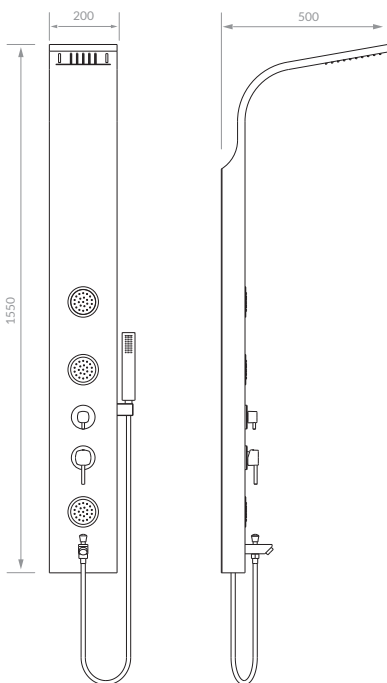

- بدنه پنل استیل ضدزنگ 304 با ضخامت 1 میلی متر
- آبریز آبخاری
- آبریز بارانی
- LED بدون نیاز به برق
- جت‌های ماساژور
- دارای وان پرکن
- دوش دستی
- شلنگ انعطاف‌پذیر از جنس استیل ضد زنگ 304
- شیرآلات تغییردهنده جریان و میکسر از جنس برنج
- کلیه قطعات با قابلیت رسوب زدایی
- سطح صاف و آسان برای تمیز کردن
- طراحی نصب آسان

Matte Gold
 Silver Mirror

Rain

Hand Shower

Body Jet

Waterfall

Tub Filler