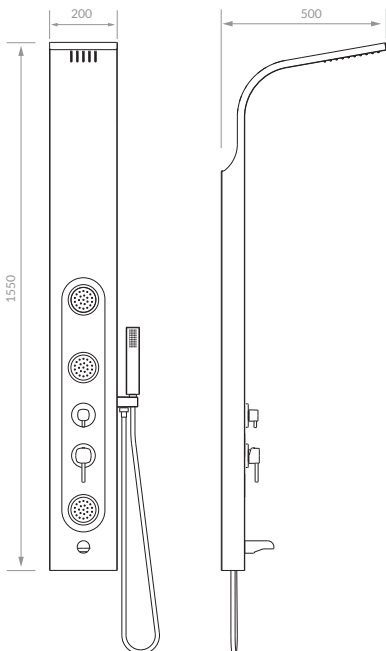

White Black Black & Gold White & Gold Grey & Black

Rain

Hand Shower

Body Jet

Tub Filler

PARIS

[www.librahome.co](http://www.librahome.co)

- بدنه پنل استیل ضدزنگ 304 با ضخامت 1 میلی متر
- آبریز آبشاری
- آبریز بارانی
- جت‌های ماساژور
- دارای شلف شامپو
- دوش دستی
- شلنگ انعطاف پذیر از جنس استیل ضد زنگ 304
- شیرآلات تغییردهنده جریان و میکسر از جنس برنج
- کلیه قطعات با قابلیت رسوب زدایی
- سطح صاف و آسان برای تمیز کردن
- طراحی نصب آسان