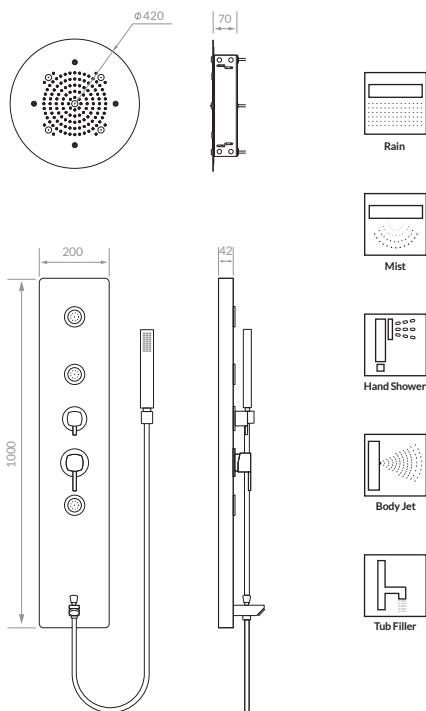

FLORA+VINA

- بدنه‌ی از جنس استیل ضد زنگ 304 با ضخامت 2 میلی‌متر
- آبریز بارانی
- مه‌پاش
- اتصالات از جنس برنج
- کلیه قطعات با قابلیت رسوب زدایی
- قابل نصب بر روی انواع سقف‌ها

- بدنه پنل استیل ضد زنگ 304 با ضخامت 1.5 میلی‌متر
- دسته انحراف جریان 4 حالت، ارائه‌دهنده 2 عملکرد برای سردوش
- جت‌های ماساژور
- وان پرکن
- دوش دستی
- شیرآلات تغییردهنده جریان و میکسر از جنس برنج
- ساختار نصب از جنس استنلس استیل 304
- اتصالات از جنس برنج

Gold Mirror
 Silver Mirror