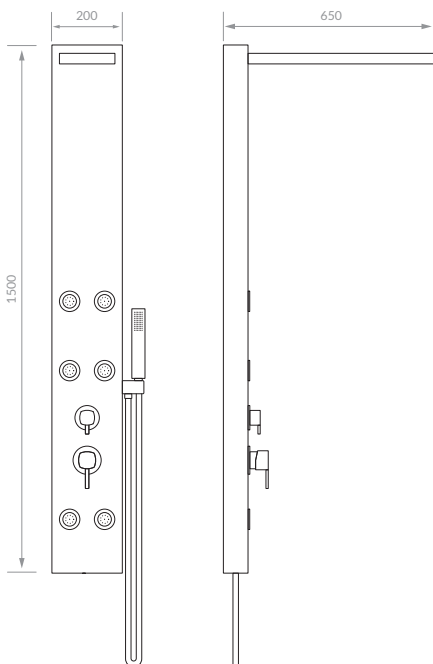

- بدنه پنل استیل ضد زنگ 304 با ضخامت 1 میلی متر
- آبریز آبخاری
- آبریز بارانی
- جت های ماساژور
- دوش دستی
- شلنگ انعطاف پذیر از جنس استیل ضد زنگ 304
- شیرآلات تغییردهنده جریان و میکسر از جنس برنج
- کلیه قطعات با قابلیت رسوب زدایی
- سطح صاف و آسان برای تمیز کردن
- طراحی نصب آسان

■ Matte Silver   □ White

Rain

Hand Shower

Body Jet

Waterfall