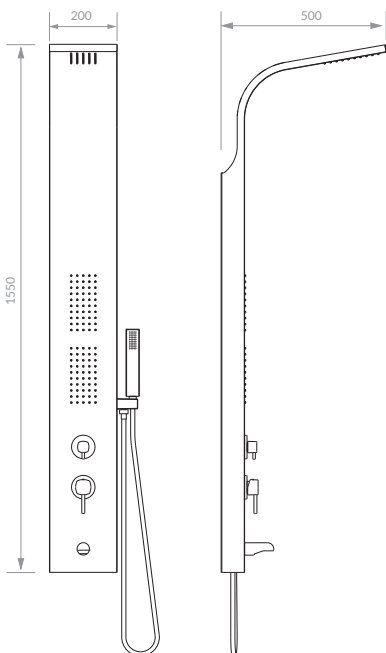

KLARA

- بدنه پنل استیل ضدزنگ 304 با ضخامت 1 میلی متر
- آبریز بارانی
- جت های ماساژور
- دوش دستی
- شلنگ انعطاف پذیر استیل ضدزنگ 304
- وان پرکن
- شیرآلات تغییردهنده جریان و میکسر از جنس برنج
- کلیه قطعات با قابلیت رسوب زدایی
- سطح صاف و آسان برای تمیز کردن
- طراحی نصب آسان

■ Silver Mirror ■ Matte Silver □ White

Rain

Hand Shower

Body Jet

Tub Filler