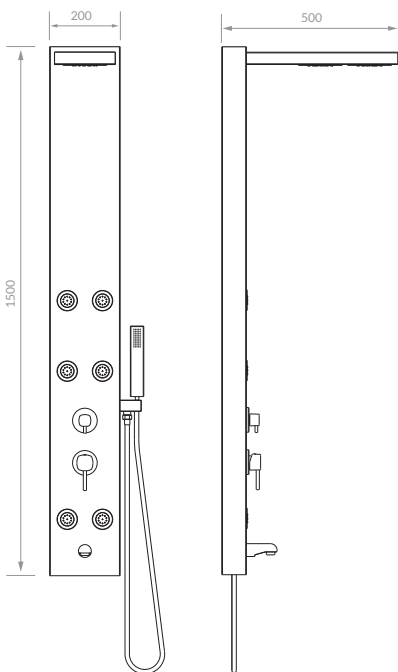

OSCAR

- بدنه پنل استیل ضدزنگ 304 با ضخامت 1 میلی‌متر
- سردوش بارانسی
- جت‌های ماساژور
- وان پرکن
- دوش دستی
- شلنگ انعطاف‌پذیر استیل ضدزنگ 304
- شیرآلات تغییردهنده جریان و میکسراز جنس برنج
- کلید قطع‌ات با قابلیت رسوب زدایی
- سطح صاف و آسان برای تمیز کردن
- طراحی نصب آسان

■ Gold Mirror ■ Rose Gold ■ Black & Gold

Rain

Hand Shower

Body Jet

Tub Filler