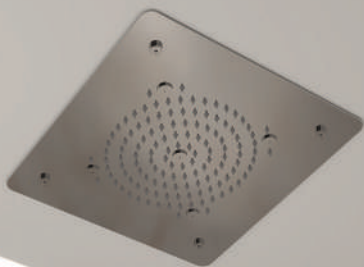

AVID+ARNIKA

www.librahome.co