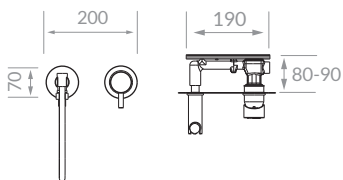

- دسته انحراف جریان 4 حالت، ارائه دهنده 2 عملکرد برای سردوش
- نگهدارنده دوش دستی از جنس برنج
- دوش دستی از جنس ABS
- وان پرکن از جنس برنج
- حلقه دیواری دکوراتیو از جنس استیل ضد زنگ 304 به ضخامت 1.5 میلی متر
- بدنه مخفی از جنس برنج
- براکت نصب پنهان از جنس استیل ضد زنگ 304
- قابل سفارشی سازی با سردوش های دو عملکردی