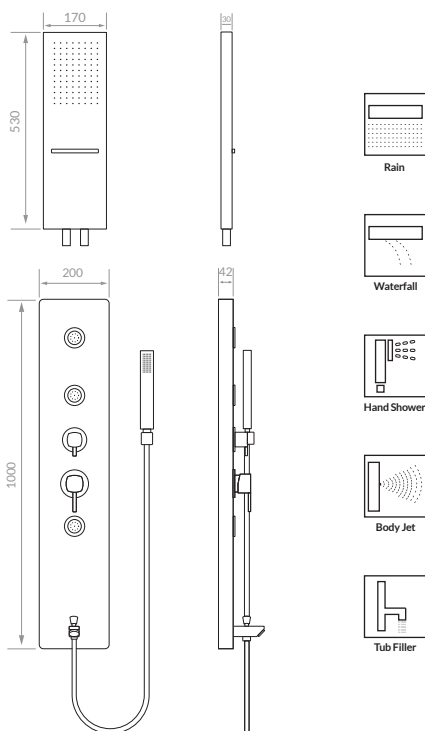

FLORA+KARMEN

- بدنه‌ی از جنس استیل ضد زنگ 304 با ضخامت 1 میلی‌متر
- آبریز بارانی
- آبریز آبشاری
- کلیه قطعات با قابلیت رسوب زدایی
- براکت‌های نصب به ضخامت 2 میلی‌متر
- اتصالات از جنس برنج

- بدنه پنل استیل ضد زنگ 304 با ضخامت 1.5 میلی‌متر
- دسته انحراف جریان 4 حالت، ارائه‌دهنده 2 عملکرد برای سردوش
- جت‌های ماساژور
- وان پرکن
- دوش دستی
- شیرآلات تغییردهنده جریان و میکسر از جنس برنج
- ساختار نصب از جنس استنلس استیل 304
- اتصالات از جنس برنج

Gold Mirror Silver Mirror