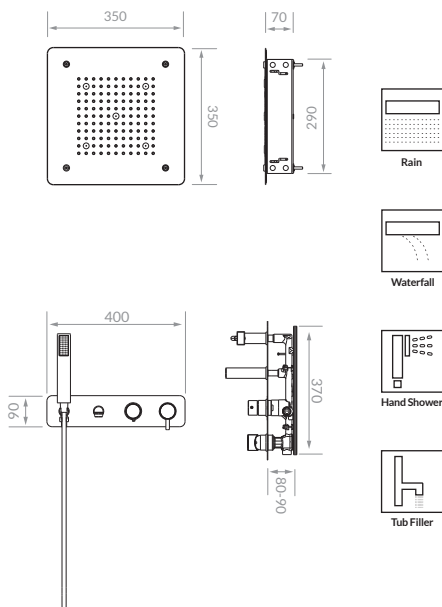

ARNIKA+AVID

- بدنه‌ی از جنس استیل ضد زنگ 304 با ضخامت 2 میلی‌متر
- آبریز بارانی
- مه‌پاش
- اتصالات از جنس برنج
- کلیه قطعات با قابلیت رسوب زدایی
- قابل نصب بر روی انواع سقف‌ها

- دسته انحراف جریان 4 حالت، ارائه‌دهنده 2 عملکرد برای سردوش
- نگهدارنده دوش دستی از جنس برنج
- دوش دستی از جنس ABS
- وان پرکن از جنس برنج
- قاب دیواری دکوراتیو از جنس استیل ضد زنگ 304 به ضخامت 1.5 میلی‌متر
- بدنه مخفی از جنس برنج
- براکت نصب پنهان از جنس استیل ضد زنگ 304
- قابل سفارشی‌سازی با سردوش‌های دو عملکردی

Gold Mirror
 Silver Mirror