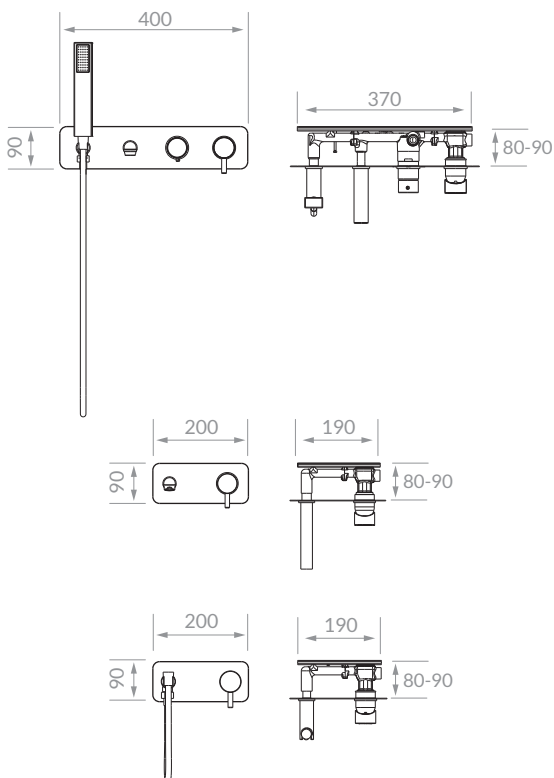

ARNIKA

Shower, Bidet, and Basin Mixer

- دسته انحراف جریان 4 حالت، ارائه دهنده 2 عملکرد برای سردوش
- نگهدارنده دوش دستی از جنس برنج
- دوش دستی از جنس ABS
- وان پرکن از جنس برنج
- قاب دیواری دکوراتیو از جنس استیل ضد زنگ 304 به ضخامت 1.5 میلی متر
- بدنه مخفی از جنس برنج
- براکت نصب پنهان از جنس استیل ضد زنگ 304
- قابل سفارشی سازی با سردوش های دو عملکردی