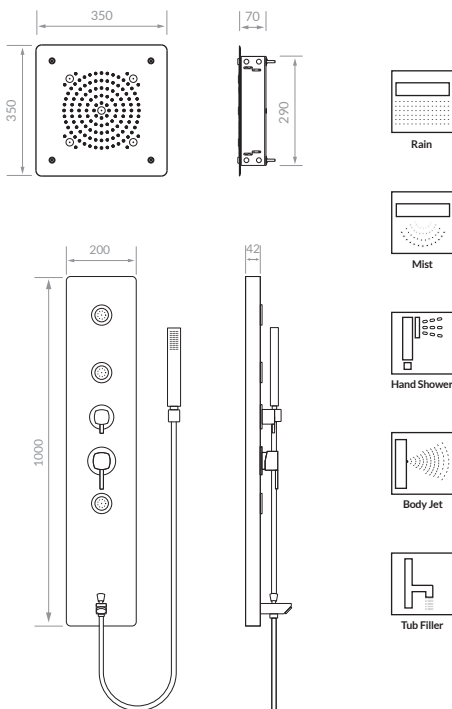

FLORA+AVID

- بدنه‌ی از جنس استیل ضد زنگ 304 با ضخامت 2 میلی‌متر
- آبریز بارانی
- مه‌پاش
- اتصالات از جنس برنج
- کلیه قطعات با قابلیت رسوب زدایی
- قابل نصب بر روی انواع سقف‌ها

- بدنه پل استیل ضد زنگ 304 با ضخامت 1.5 میلی‌متر
- دسته انحراف جریان 4 حالت، ارائه‌دهنده 2 عملکرد برای سردوش
- جت‌های ماساژور
- وان پرکن
- دوش دستی
- شیرآلات تغییردهنده جریان و میکسر از جنس برنج
- ساختار نصب از جنس استنلس استیل 304
- اتصالات از جنس برنج

Gold Mirror Silver Mirror