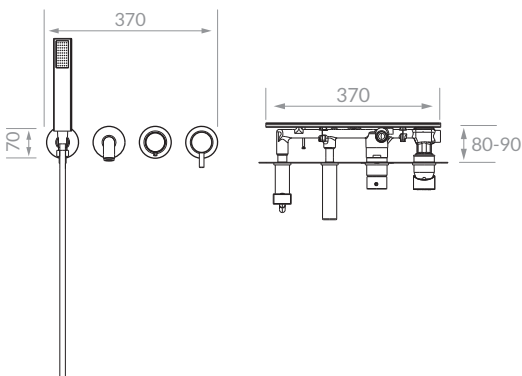

- دسته انحراف جریان 4 حالت، ارائه دهنده 2 عملکرد برای سردوش
- نگهدارنده دوش دستی از جنس برنج
- دوش دستی از جنس ABS
- وان پرکن از جنس برنج
- حلقه دیواری دکوراتیو از جنس استیل ضد زنگ 304 به ضخامت 1.5 میلی متر
- بدنه مخفی از جنس برنج
- براکت نصب پنهان از جنس استیل ضد زنگ 304
- قابل سفارشی سازی با سردوش های دو عملکردی