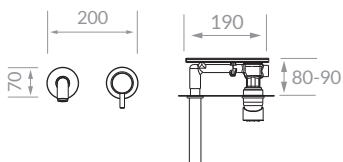

- دسته انحراف جریان 4 حالت، ارائه دهنده 2 عملکرد برای سردوش
- نگهدارنده دوش دستی از جنس برنج
- دوش دستی از جنس ABS
- وان پرکن از جنس برنج
- حلقه دیواری دکوراتیو از جنس استیل ضد زنگ 304 به ضخامت 1.5 میلی متر
- بدنه مخفی از جنس برنج
- براکت نصب پنهان از جنس استیل ضد زنگ 304
- قابل سفارشی سازی با سردوش های دو عملکردی