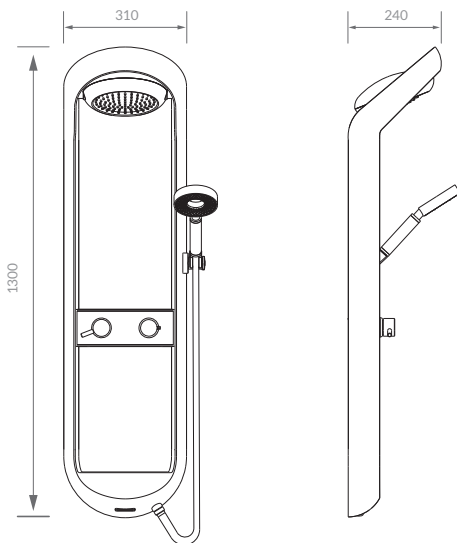

- بدنه اصلی از آلایژ آلومینیوم
- سردوش قابل تنظیم
- دوش دستی
- پایه دوش دستی قابل تنظیم
- دارای شلف شامپو
- اهرم سه راهه تغییر جریان آب
- وان پرکن
- شلنگ انعطاف پذیر از جنس استیل ضد زنگ 304
- شیرآلات تغییر دهنده جریان و میکسر از جنس برنج
- نازل های سیلیکونی با قابلیت رسوب زدایی
- طراحی نصب آسان

White
 Black