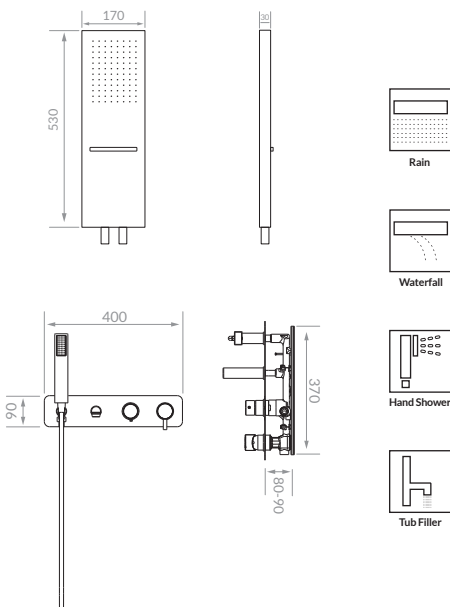

ARNIKA+KARMEN

- بدنه‌ی از جنس استیل ضد زنگ 304 با ضخامت 1 میلی‌متر
- آبریز بارانی
- آبریز آبخاری
- کلیه قطعات با قابلیت رسوب زدایی
- براکت‌های نصب به ضخامت 2 میلی‌متر
- اتصالات از جنس برنج

- دسته انحراف جریان 4 حالت، ارائه‌دهنده 2 عملکرد برای سردوش
- نگهدارنده دوش دستی از جنس برنج
- دوش دستی از جنس ABS
- وان پرکن از جنس برنج
- قاب دیواری دکوراتیو از جنس استیل ضد زنگ 304 به ضخامت 1.5 میلی‌متر
- بدنه مخفی از جنس برنج
- براکت نصب پنهان از جنس استیل ضد زنگ 304
- قابل سفارشی‌سازی با سردوش‌های دو عملکردی

Gold Mirror
 Silver Mirror