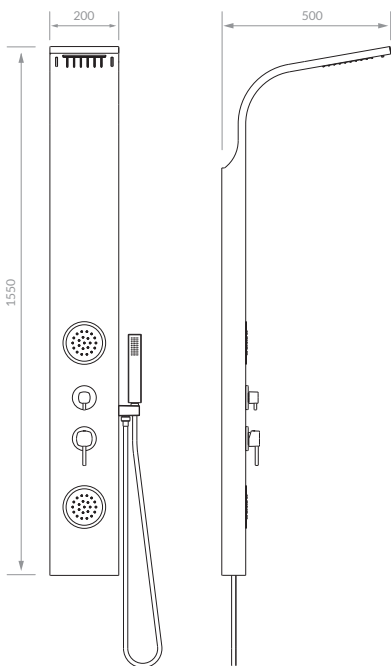

- بدنه پنل استیل ضدزنگ 304 با ضخامت 1 میلی‌متر
- آبریز آبشاری
- آبریز بارانی
- LED بدون نیاز به برق
- جت‌های ماساژور
- دوش دستی
- شلنگ انعطاف‌پذیر از جنس استیل ضد زنگ 304
- شیرآلات تغییردهنده جریان و میکسر از جنس برنج
- کلیه قطعات با قابلیت رسوب زدایی
- سطح صاف و آسان برای تمیز کردن
- طراحی نصب آسان

■ Matte Silver   □ White

Rain

Hand Shower

Body Jet

Waterfall