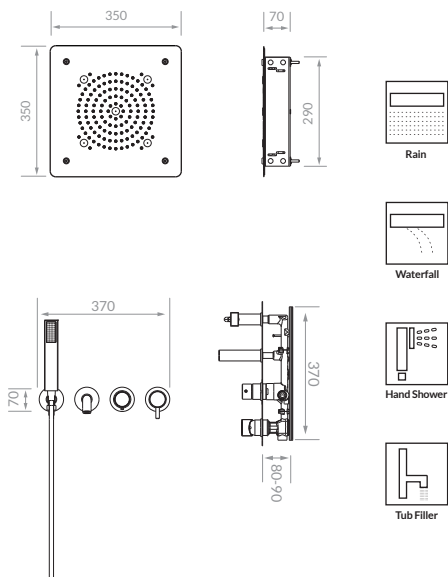

RONIKA+AVID

- بدنه‌ی از جنس استیل ضد زنگ 304 با ضخامت 2 میلی‌متر
- آبریز بارانی
- مه‌پاش
- اتصالات از جنس برنج
- کلیه قطعات با قابلیت رسوب زدایی
- قابل نصب بر روی انواع سقف‌ها

- دسته انحراف جریان 4 حالت، ارائه‌دهنده 2 عملکرد برای سردوش
- نگهدارنده دوش دستی از جنس برنج
- دوش دستی از جنس ABS
- وان پرکن از جنس برنج
- حلقه دیواری دکوراتیو از جنس استیل ضد زنگ 304 به ضخامت 1.5 میلی‌متر
- بدنه مخفی از جنس برنج
- براکت نصب پنهان از جنس استیل ضد زنگ 304
- قابل سفارشی‌سازی با سردوش‌های دو عملکردی

Gold Mirror
 Silver Mirror