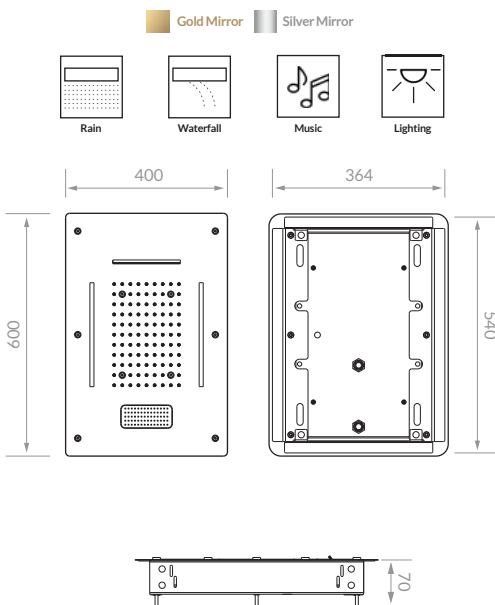

VIOLA

- بدنه‌ی از جنس استیل ضد زنگ 304 با ضخامت 2 میلی‌متر
- آبریز بارانی
- آبریز آبشاری
- LED بدون نیاز به برق
- بلندگو بلوتوثی
- اتصالات از جنس برنج
- کلیه قطعات با قابلیت رسوب زدایی
- قابل نصب بر روی انواع سقف‌ها