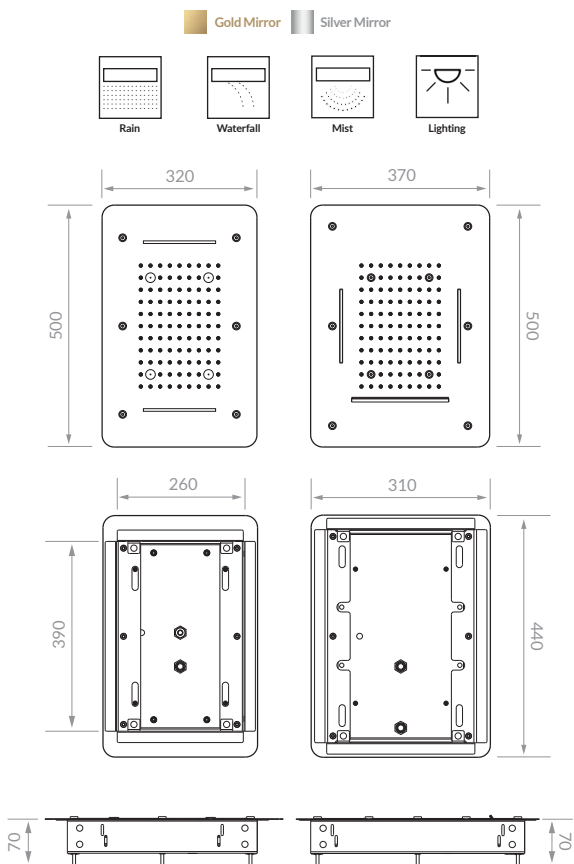

- بدنه‌ی از جنس استیل ضد زنگ 304 با ضخامت 2 میلی‌متر
- آبریز بارانی
- 2 عملکرد اختیاری:
- آبریز آبشاری
- مه پاش
- LED بدون نیاز به برق
- اتصالات از جنس برنج
- کلیه قطعات با قابلیت رسوب زدایی
- قابل نصب بر روی انواع سقف‌ها