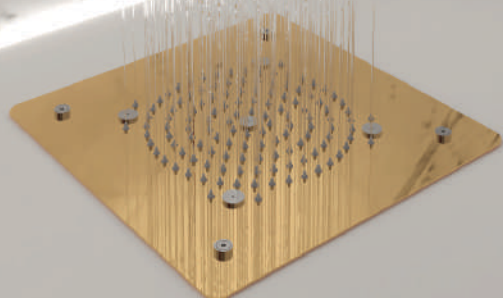

LIBRA®
تجربه باران در خانه