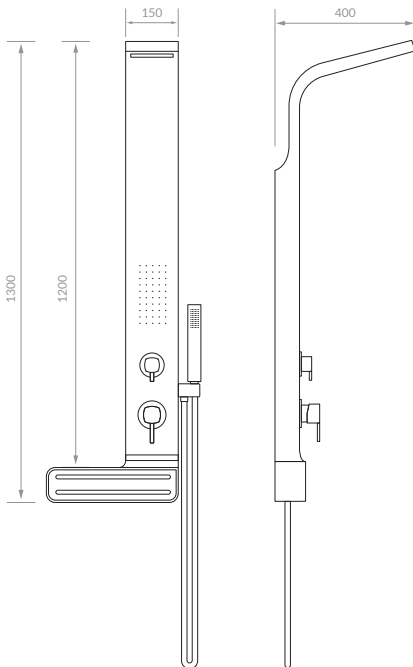

White
  Black
  Gray

Rain

Hand Shower

Body Jet

Waterfall

IBIZA

[www.librahome.co](http://www.librahome.co)

- بدنه پنل استیل ضدزنگ 304 با ضخامت 1 میلی متر
- آبریز آبخاری
- آبریز بارانی
- LED بدون نیاز به برق
- جت‌های ماساژور
- دارای وان پرکن
- دوش دستی
- شلنگ انعطاف‌پذیر از جنس استیل ضد زنگ 304
- شیرآلات تغییردهنده جریان و میکسر از جنس برنج
- کلیه قطعات با قابلیت رسوب زدایی
- سطح صاف و آسان برای تمیز کردن
- طراحی نصب آسان