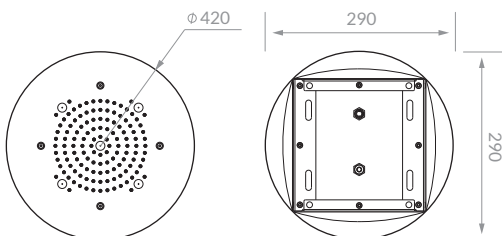

- بدنه‌ی از جنس استیل ضد زنگ 304 با ضخامت 2 میلی‌متر
- آبریز بارانی
- مه‌پاش
- اتصالات از جنس برنج
- کلیه قطعات با قابلیت رسوب زدایی
- قابل نصب بر روی انواع سقف‌ها

Gold Mirror
 Silver Mirror